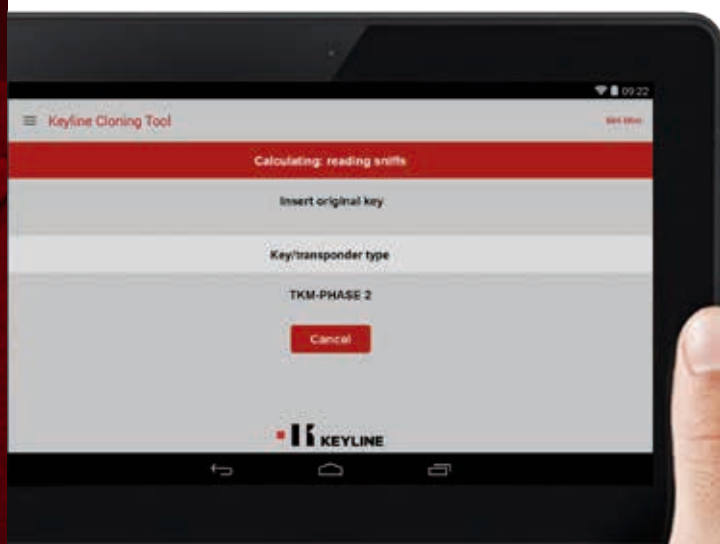

Чрезвычайно простая система и максимально точная клонирования автомобильных ключей по уникальной цене. Система **884 Decryptor Mini** очень проста в использовании: достаточно подключить ее к своему смартфону или планшету, на которых установлена ОС Android с функцией USB-OTG, или к подключенному к интернету ПК Windows (7 и последующие версии), скачать приложение **App Keyline Cloning Tool*** или ПО для ПК, а затем запустить процедуру клонирования автомобильных ключей с транспондером в автоматическом режиме, не нажимая при этом ни одну кнопку и без подключения к сети электропитания.

Чрезвычайная точность расчета, максимальная универсальность и легкость в использовании сделает эту систему идеальным выбором для всех специалистов в области изготовления автомобильных ключей.

* Приложение App Keyline Cloning Tool используется только с 884 Decryptor Mini.

Клонирование транспондеров*:

- Texas® Фиксированный код
- Texas® Crypto
- Philips® Фиксированный код
- Philips® Crypto первого поколения
- Philips® Crypto второго поколения
- Megamos® Фиксированный код
- Megamos® Crypto** (для моделей VAG – активируется при помощи TKM. Starter Kit)
- Megamos® Crypto (для Kia, Шевроле-Дэу, Понтиак)
- Keyline Keyless Kit
- Keyline RFD100

ТЕХНИЧЕСКИЕ ХАРАКТЕРИСТИКИ

Питание	5В
Внешние подсоединения	USB
Потребление	500mA
Подключение	USB
Размеры	Ширина: 120 mm / Глубина: 100 mm / Высота: 90 mm
Вес	200 гр